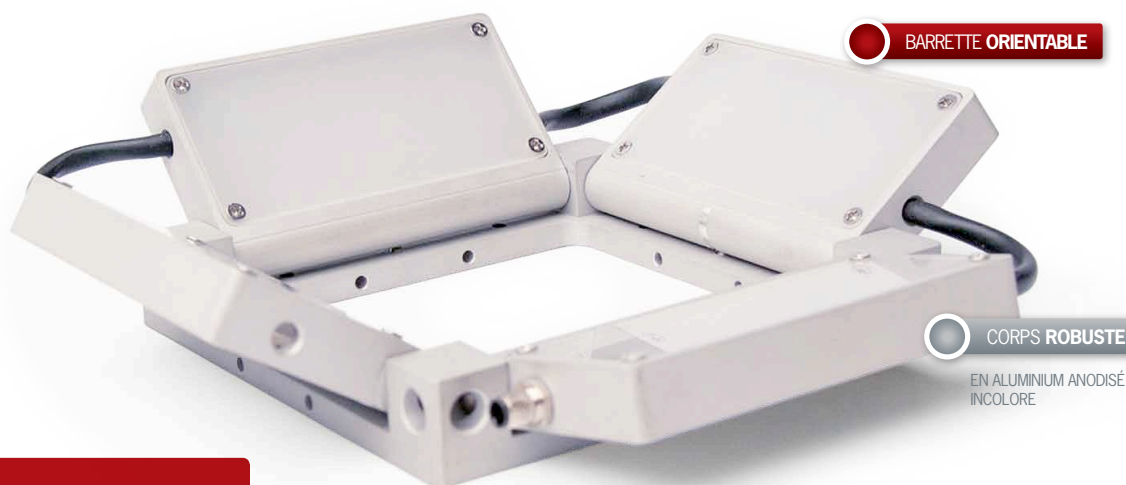

SQUARE LIGHT RGB

CARRÉ À POSITIONNEMENT MODULAIRE

▷ APPLICATIONS EN VISION INDUSTRIELLE

▷ ÉCLAIRAGES À LEDS

▷ LEDS HAUTE PUISSANCE

▷ ÉCLAIRAGE ORIENTABLE

▷ EFFETS RASANTS

ÉCLAIRAGE RGB TOTALEMENT ORIENTABLE.

- ✓ Éclairage directif ou rasant,
- ✓ 4 barrettes indépendantes,
- ✓ produit RGB.

Le SQUARE LIGHT est un produit réputé pour sa modularité : composé de 4 barrettes orientables indépendamment, il peut être utilisé en éclairage directif ou rasant. Le SQUARE LIGHT fonctionne de base en RGB, ce qui se révèle très utile quand les pièces à éclairer sont susceptibles de varier dans le temps en termes de couleurs ou de formes.

Le SQUARE LIGHT est recommandé pour la lecture de codes, de références, de dates limite de consommation. Il est également indiqué pour augmenter les contrastes sur des produits colorés, issus du monde de la parfumerie, du secteur agro-alimentaire et de l'industrie pharmaceutique.

PRODUITS ASSOCIÉS

Câble M5 femelle – 4 pôles

2 mètres	Réf : C-M5-4P-2M
5 mètres	Réf : C-M5-4P-5M
10 mètres	Réf : C-M5-4P-10M

Alimentation à contrôle de courant

Réf : TPL-DRIVE-RGB

Lunettes de protection

Réf : EYE-PROTECT