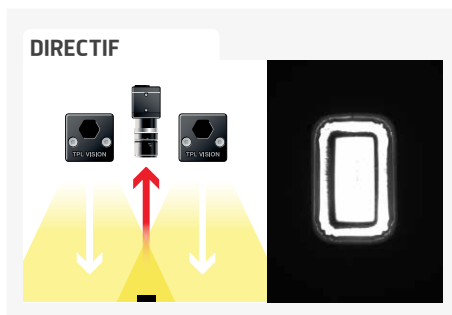

SQUARE LIGHT RGB

CARRÉ À POSITIONNEMENT MODULAIRE

▷ APPLICATIONS EN VISION INDUSTRIELLE

▷ ÉCLAIRAGES À LEDS

▷ LEDS HAUTE PUISSANCE

▷ ÉCLAIRAGE ORIENTABLE

▷ EFFETS RASANTS

ÉCLAIRAGE RGB TOTALEMENT ORIENTABLE.

- ✓ Éclairage directif ou rasant,
- ✓ 4 barrettes indépendantes,
- ✓ produit RGB.

Le SQUARE LIGHT est un produit réputé pour sa modularité : composé de 4 barrettes orientables indépendamment, il peut être utilisé en éclairage directif ou rasant. Le SQUARE LIGHT fonctionne de base en RGB, ce qui se révèle très utile quand les pièces à éclairer sont susceptibles de varier dans le temps en termes de couleurs ou de formes.

Le SQUARE LIGHT est recommandé pour la lecture de codes, de références, de dates limite de consommation. Il est également indiqué pour augmenter les contrastes sur des produits colorés, issus du monde de la parfumerie, du secteur agro-alimentaire et de l'industrie pharmaceutique.

CARACTÉRISTIQUES TECHNIQUES

Électronique	
Tension d'alimentation	Utiliser une alimentation à contrôle de courant TPL Drive RGB
Mode de fonctionnement	Continu
Connectique	Connecteur M5 mâle 4 pôles
Consommation max	12 W
Optique	
Couleur	RGB
Mécanique	
Dimensions (mm)	100x100x50
Poids (g)	300
Matière du corps	Aluminium anodisé incolore
Diffusant	Diffusant opaque
Fixation	8 vis M3
Environnement	
Température d'utilisation	0 - 40°C
Température de stockage	0 - 60°C
Indice de protection	IP 40
Normes	RoHS-CE-DEEE